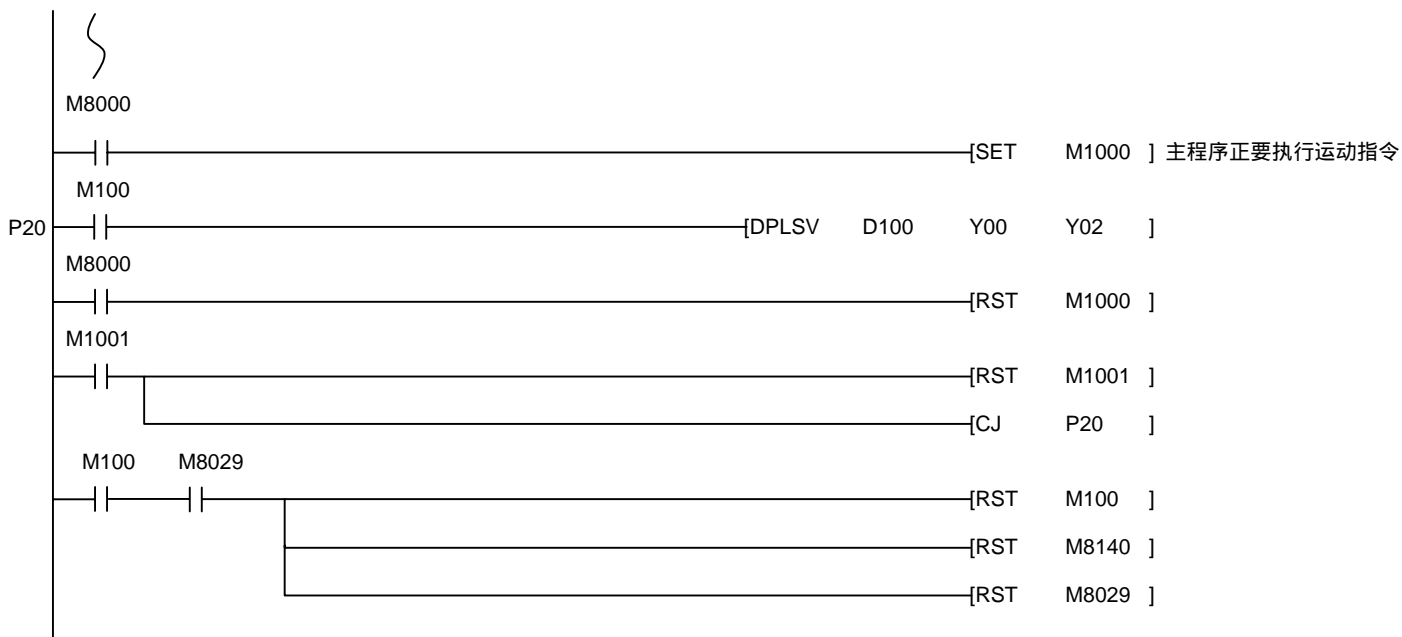

◎ 有目标运动，对标中断立即停止(PLSV 补述)

◆上述范例，若主程序正好执行 DPLSV 指令时，若中断信号 ON，运动可能在中断程序 OFF，但返回主程序又 ON。程序部分修改如下，

◆主程序

◆中断程序