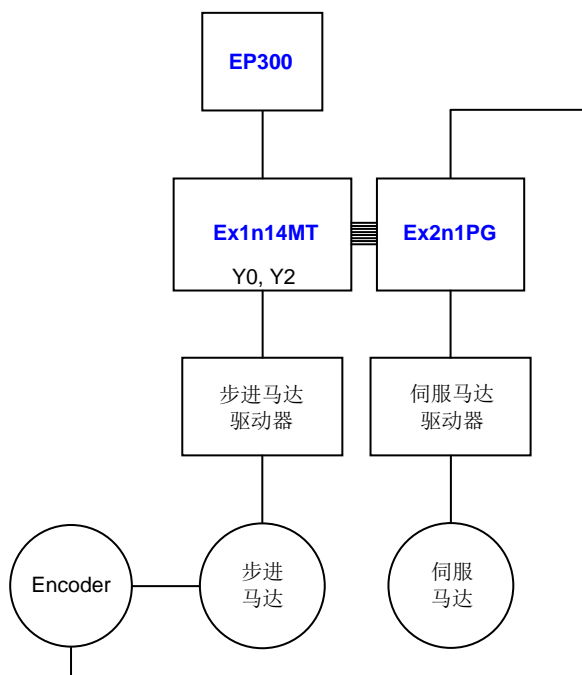

# DEMOKIT00201

设备:

1. EP300 : 1pc
2. Ex1n14MT : 1pc
3. Ex2n1PG : 1pc
4. 步进马达驱动器 : 1pc
5. 步进马达 : 1pc
6. 伺服马达驱动器: 1pc
7. 伺服马达: 1pc
8. Encoder : 1pc

## ◆架构图

## ◆接线图