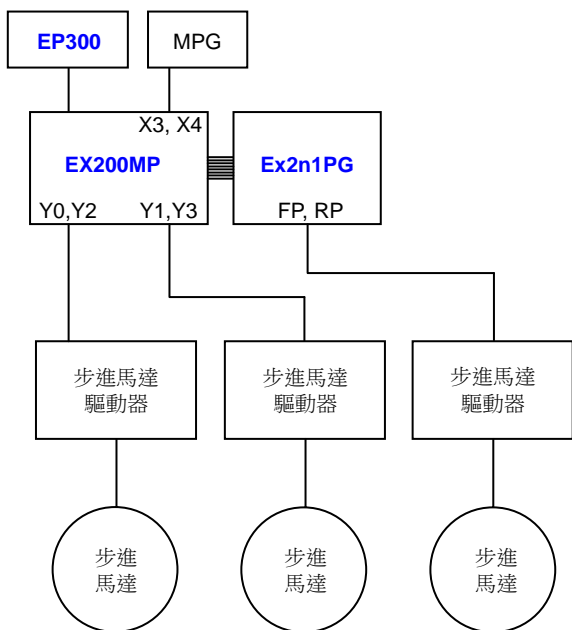

# DEMOKIT00501

設備:

1. 步進馬達驅動器 : 3pcs
2. 步進馬達 : 3pcs
3. XY-table: 1pc

設備:

1. EP300 : 1pc
2. EX200MP : 1pc
3. Ex2n1PG : 1pc
4. 手搖輪: 1pc

◆架構圖

◆接線圖

◆程式功能