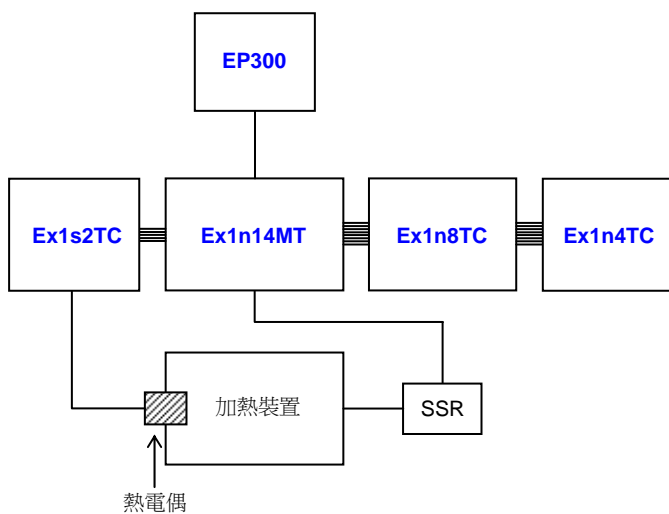

DEMOKIT00401

設備:

1. EP300 : 1pc
2. Ex1n14MT : 1pc
3. Ex1s2TC : 1pc
4. Ex1n8TC : 1pc
5. Ex1n4TC : 1pc
6. 加熱裝置 : 1set

◆ 架構圖

◆ 接線圖

◆ 程式功能