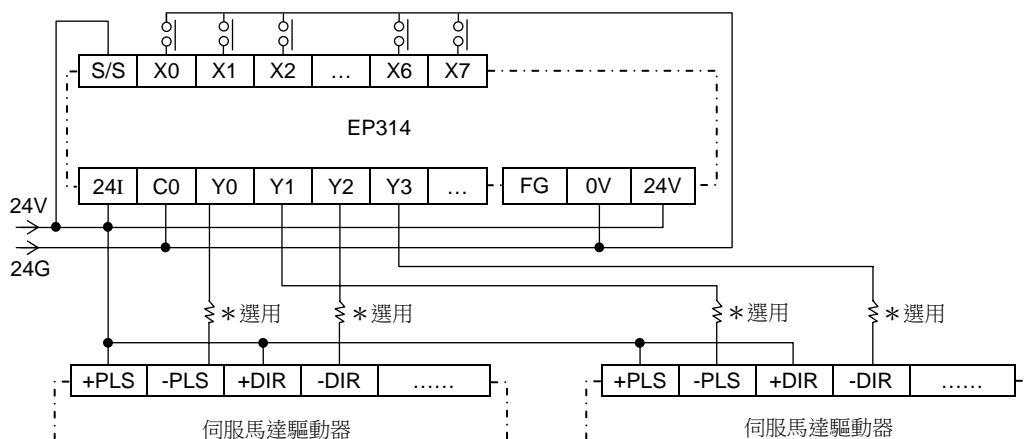

EPPLC 手動正反轉(PLSR) – 與伺服馬達

◆系統結構

◆接線圖

◆程式功能