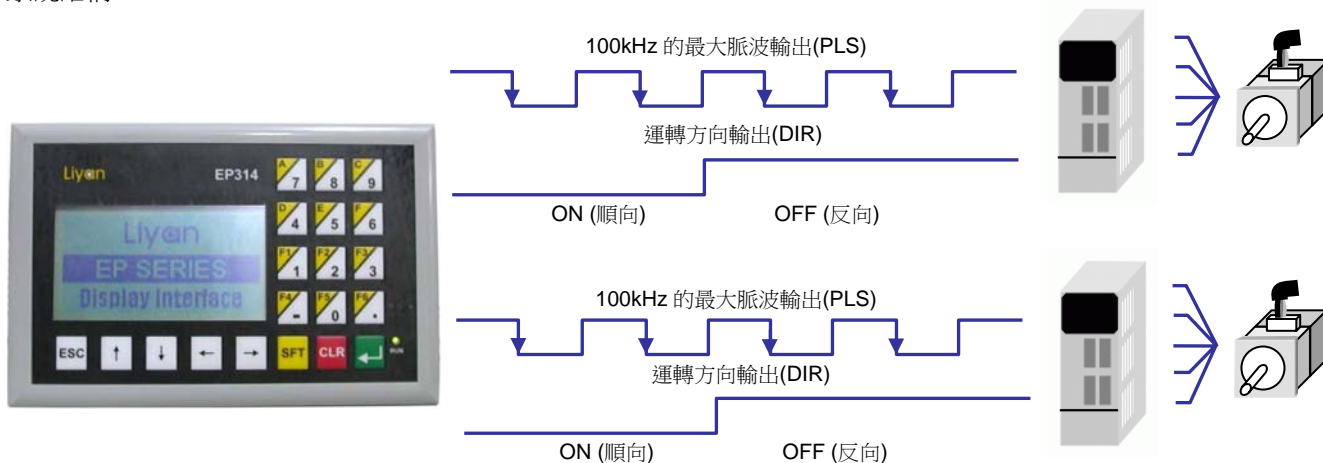

EPPLC 手動正反轉(PLSR) – 與伺服馬達

◆系統結構

◆接線圖

◆程式功能