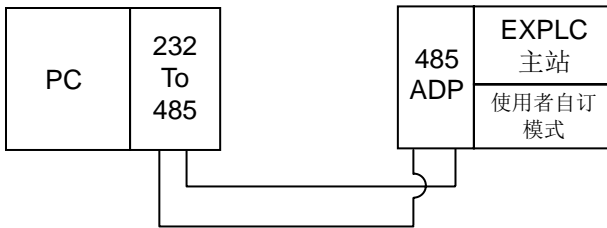

EXPLC 通讯架构 – 使用者自订模式

◆系统结构

端子接线图:

◆程序功能