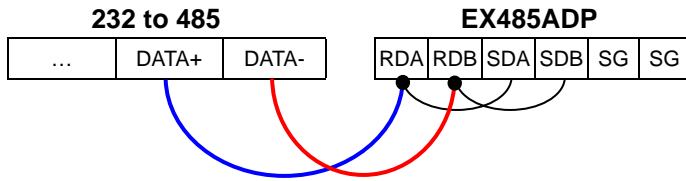

EXPLC 通讯架构 – 使用者自订模式

◆系统结构

端子接线图:

◆程序功能